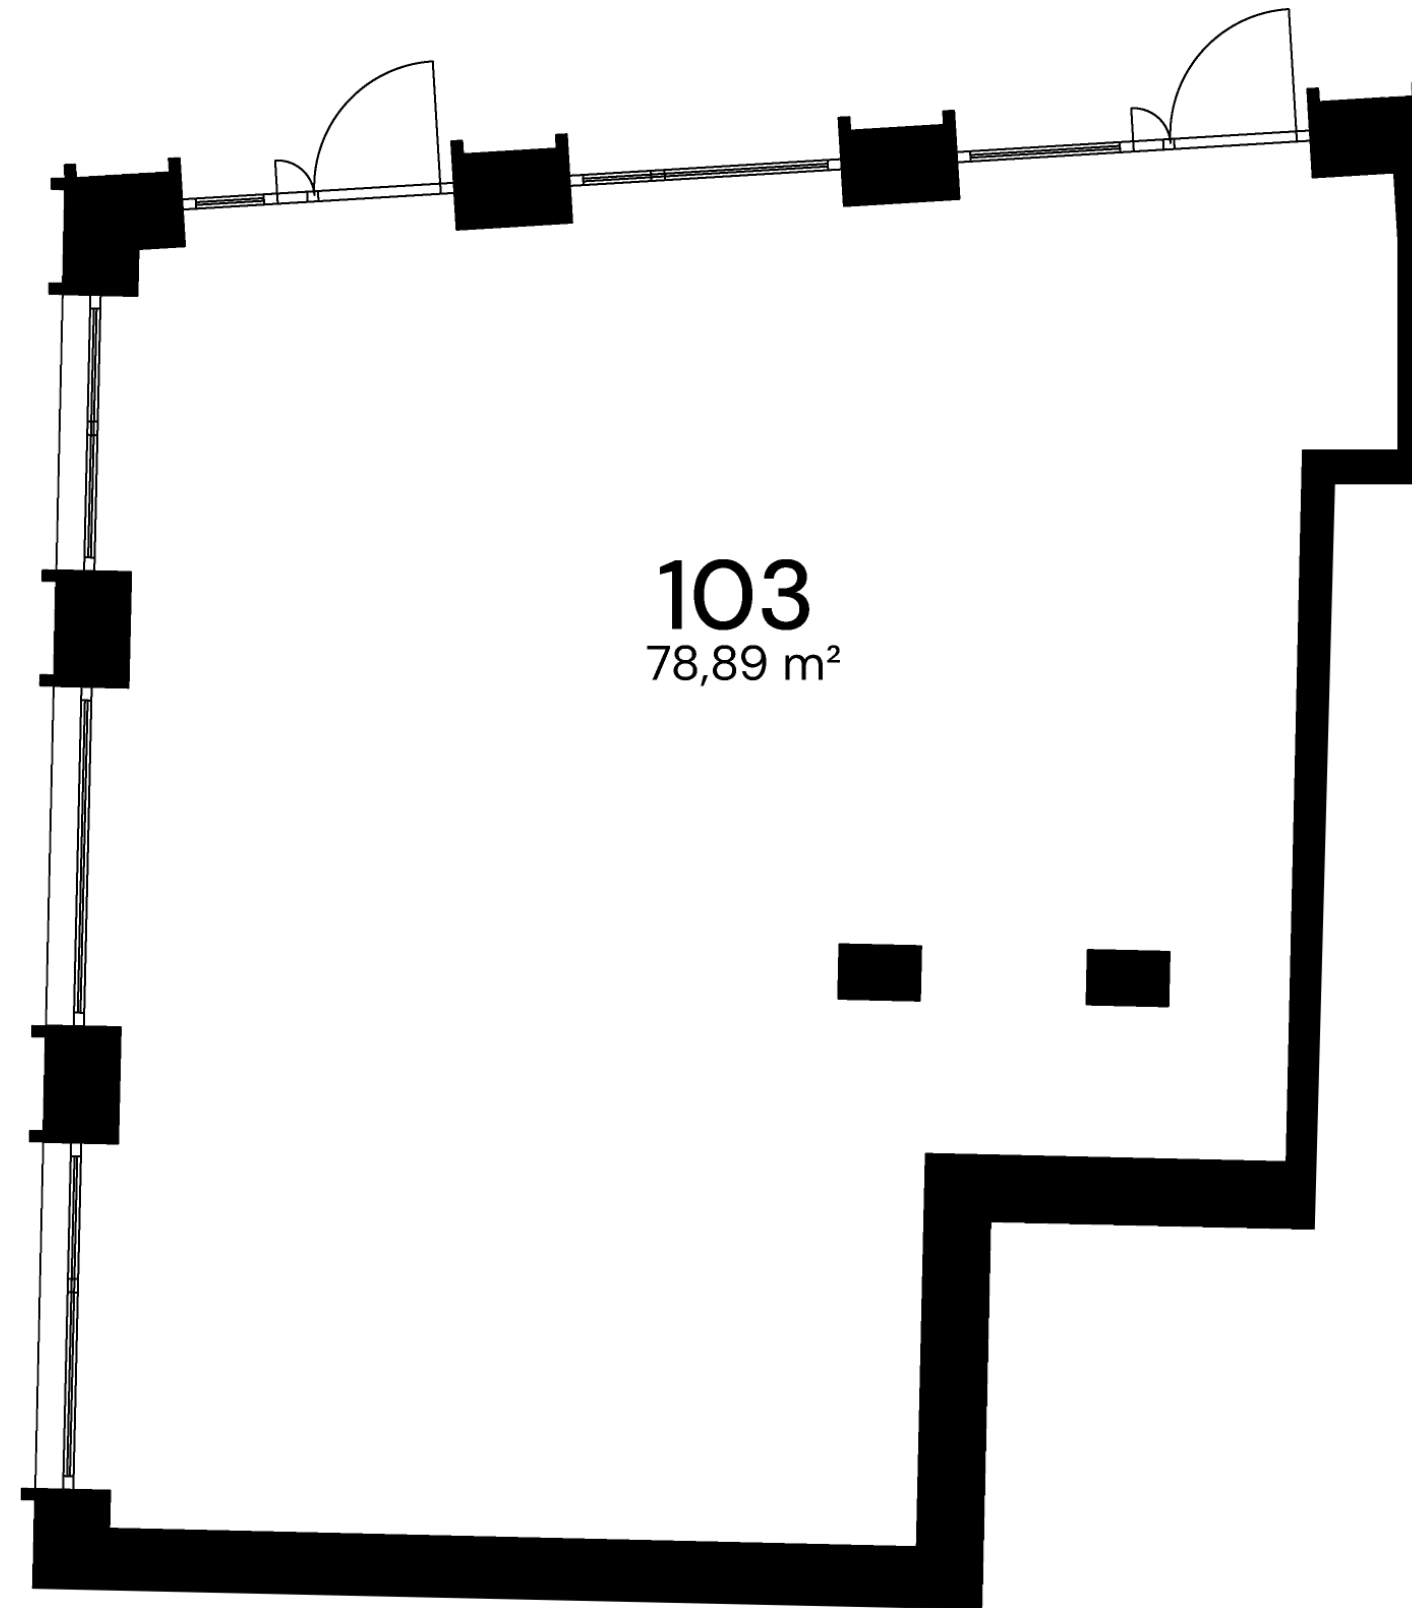

K103

Available commercial premises

Floor	1
Area	78,89 m ²
Finishing	Partial

 compass

Floor plan

Block plan

 H. ir O. Minkovskių g. 41, Kaunas