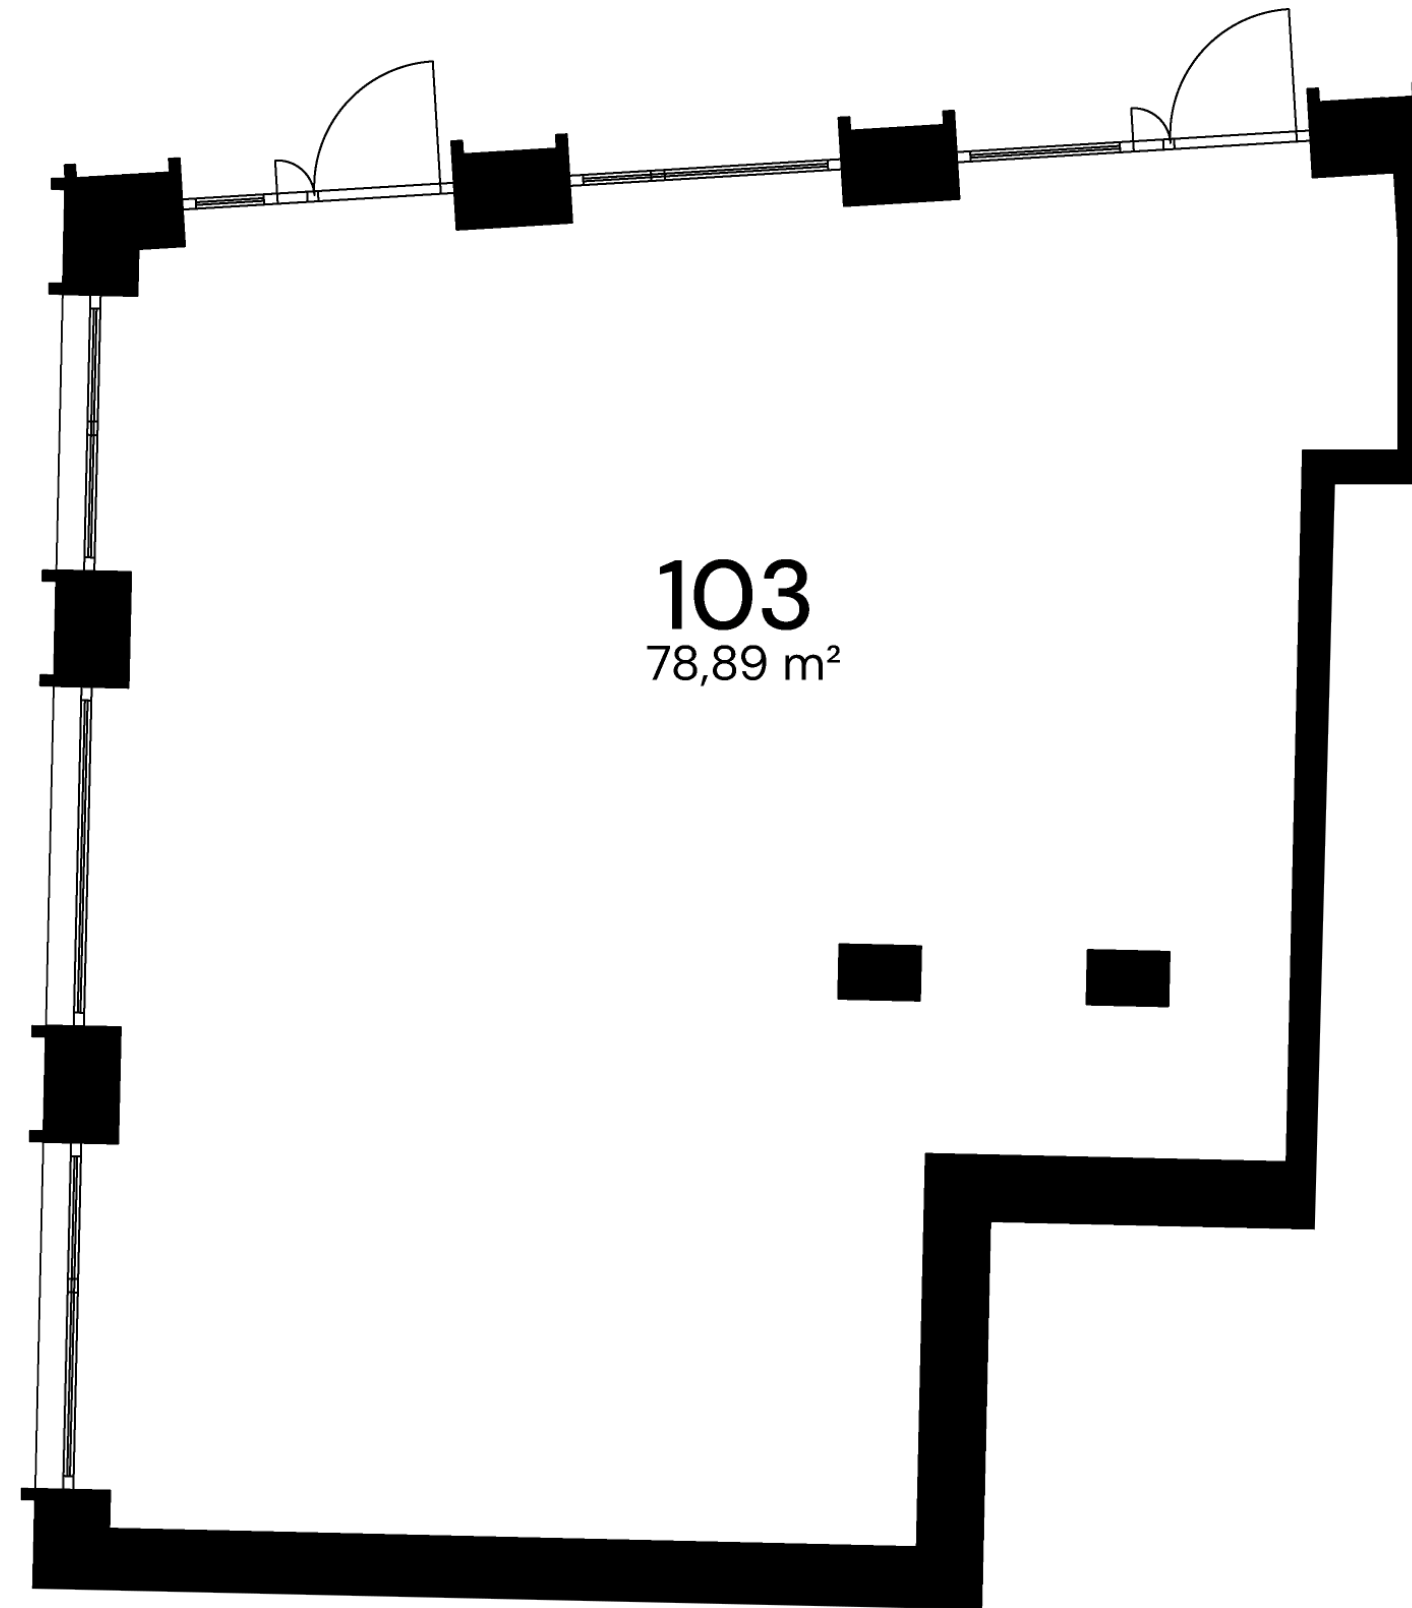

K103

Available commercial premises

Floor	1
Area	78,89 m ²
Finishing	Partial

 compass

Floor plan

Block plan

 H. ir O. Minkovskių g. 41, Kaunas