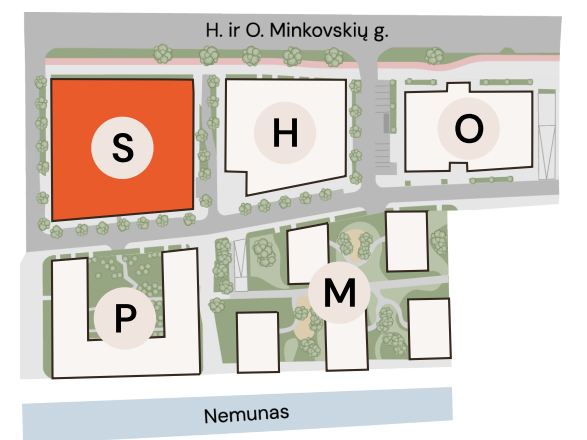

P109

Available commercial premises

Floor 1

Area 97,48 m²

Finishing Partial

compass

Block plan

H. ir O. Minkovskių g. 41, Kaunas