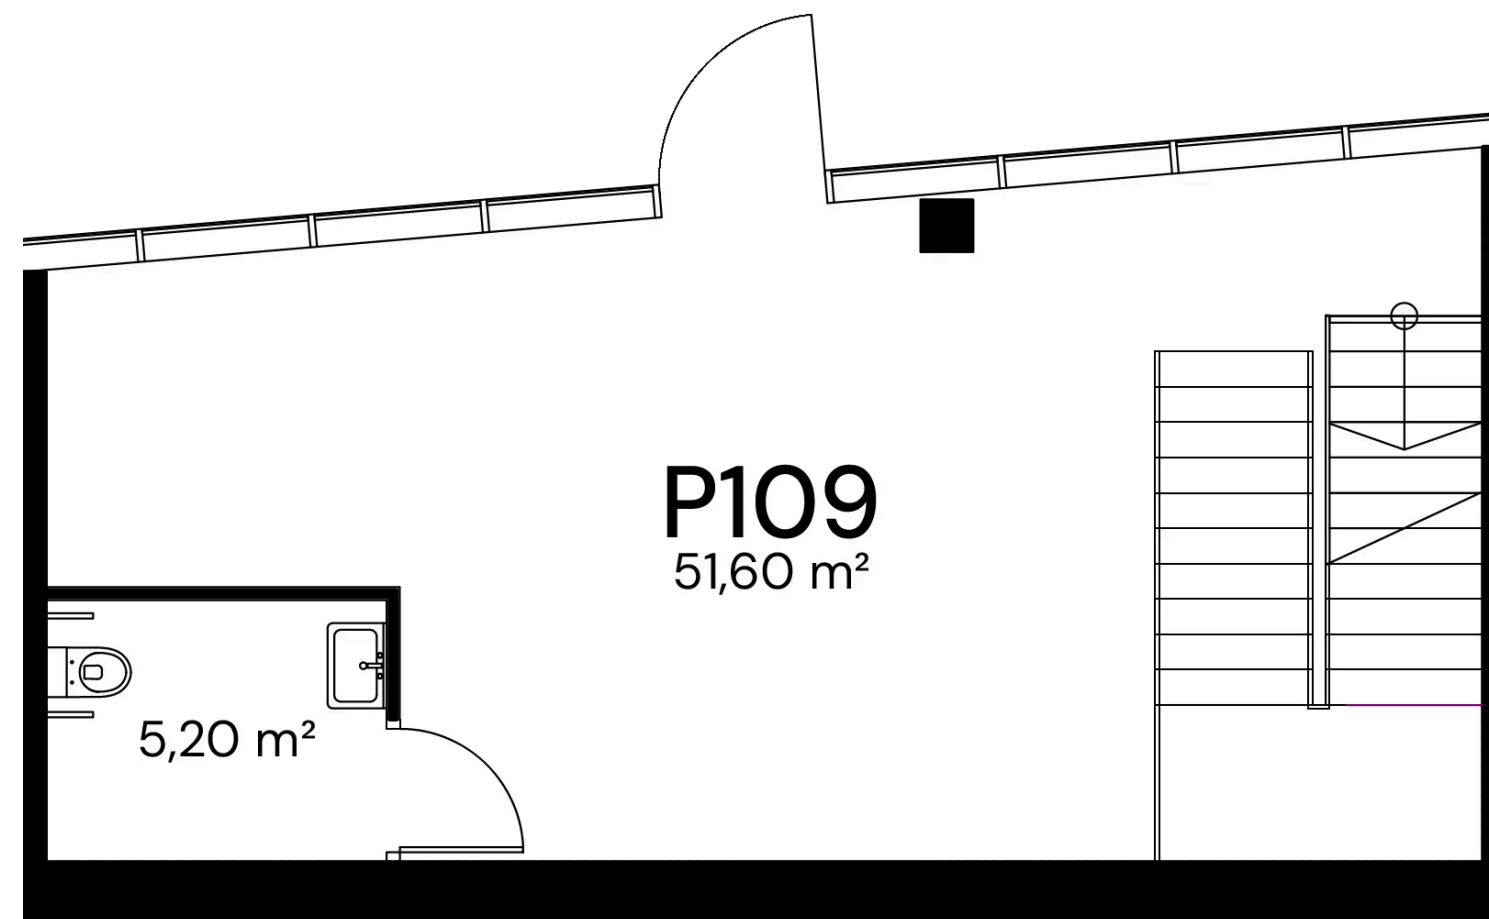

P109

Available commercial premises

Floor 1

Area 97,48 m²

Finishing Partial

compass

Block plan

H. ir O. Minkovskių g. 41, Kaunas