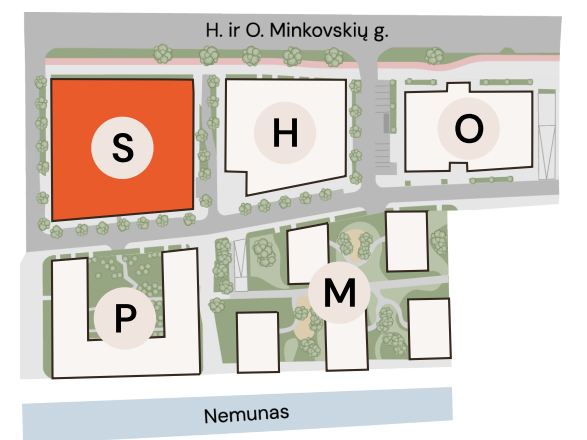

P108

Available commercial premises

Floor 1

Area 131,07 m²

Finishing Partial

compass

Block plan

H. ir O. Minkovskių g. 41, Kaunas