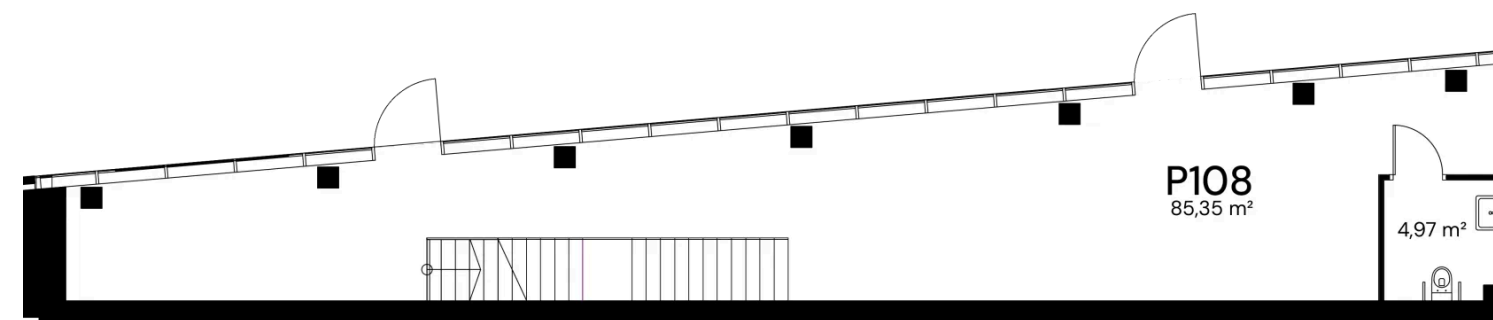

P108

Available commercial premises

Floor 1

Area 131,07 m²

Finishing Partial

compass

Block plan

H. ir O. Minkovskių g. 41, Kaunas