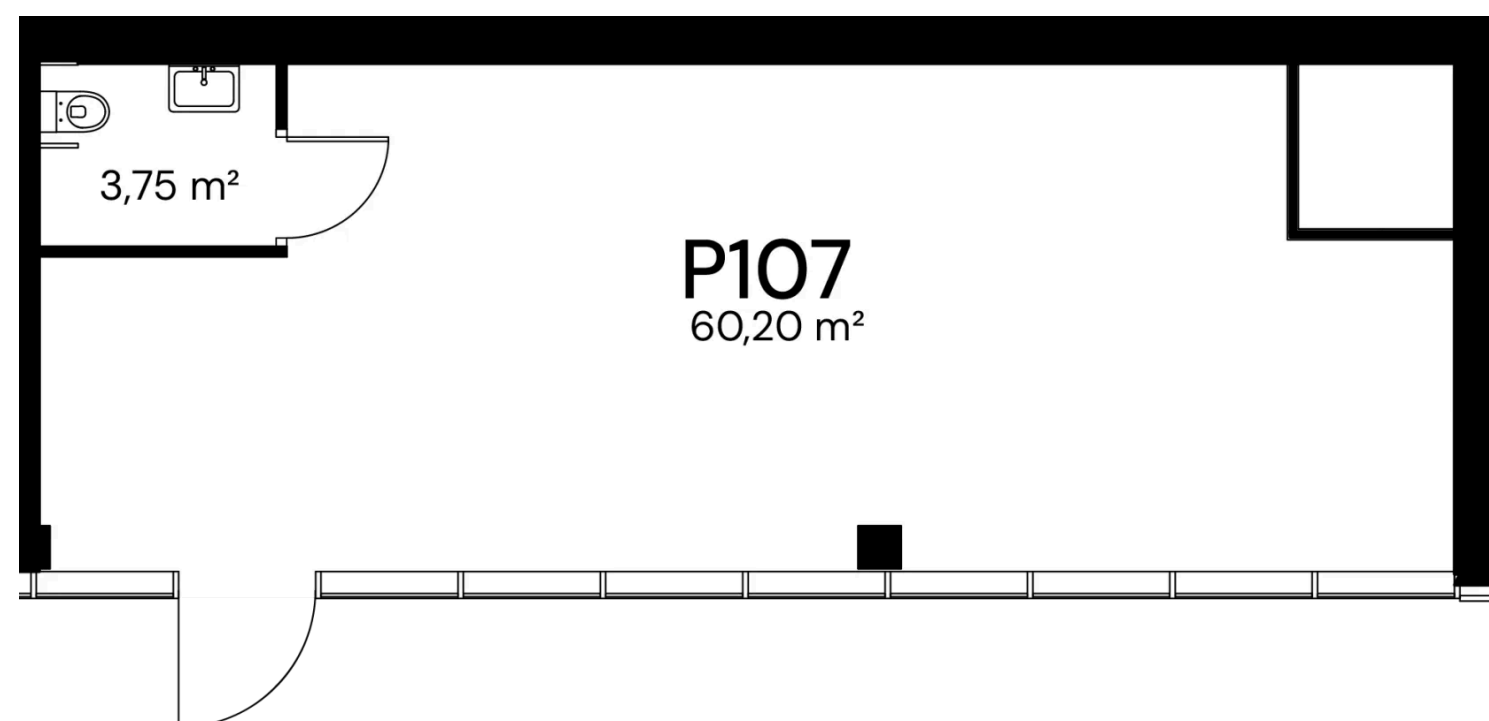

P107

Available commercial premises

Floor 1

Area 60,20 m²

Finishing Partial

 compass

Block plan

 H. ir O. Minkovskių g. 41, Kaunas