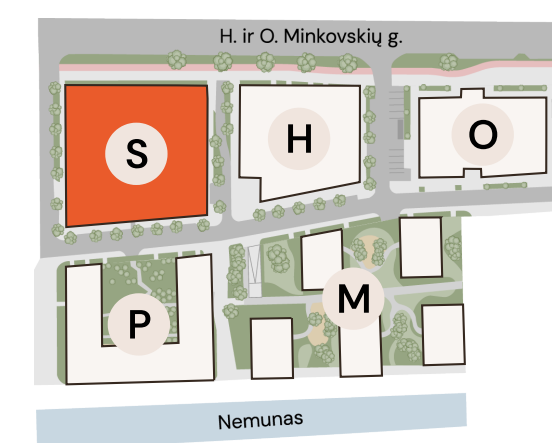

P107

Available commercial premises

Floor 1

Area 60,20 m²

Finishing Partial

 compass

Block plan

 H. ir O. Minkovskių g. 41, Kaunas