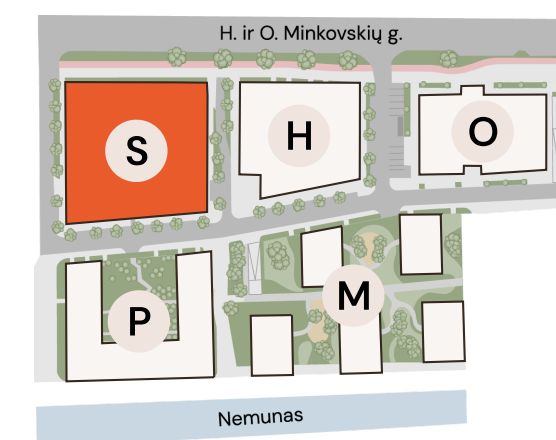

P107

Available commercial premises

Floor 1

Area 60,20 m²

Finishing Partial

 compass

Block plan

 H. ir O. Minkovskių g. 41, Kaunas