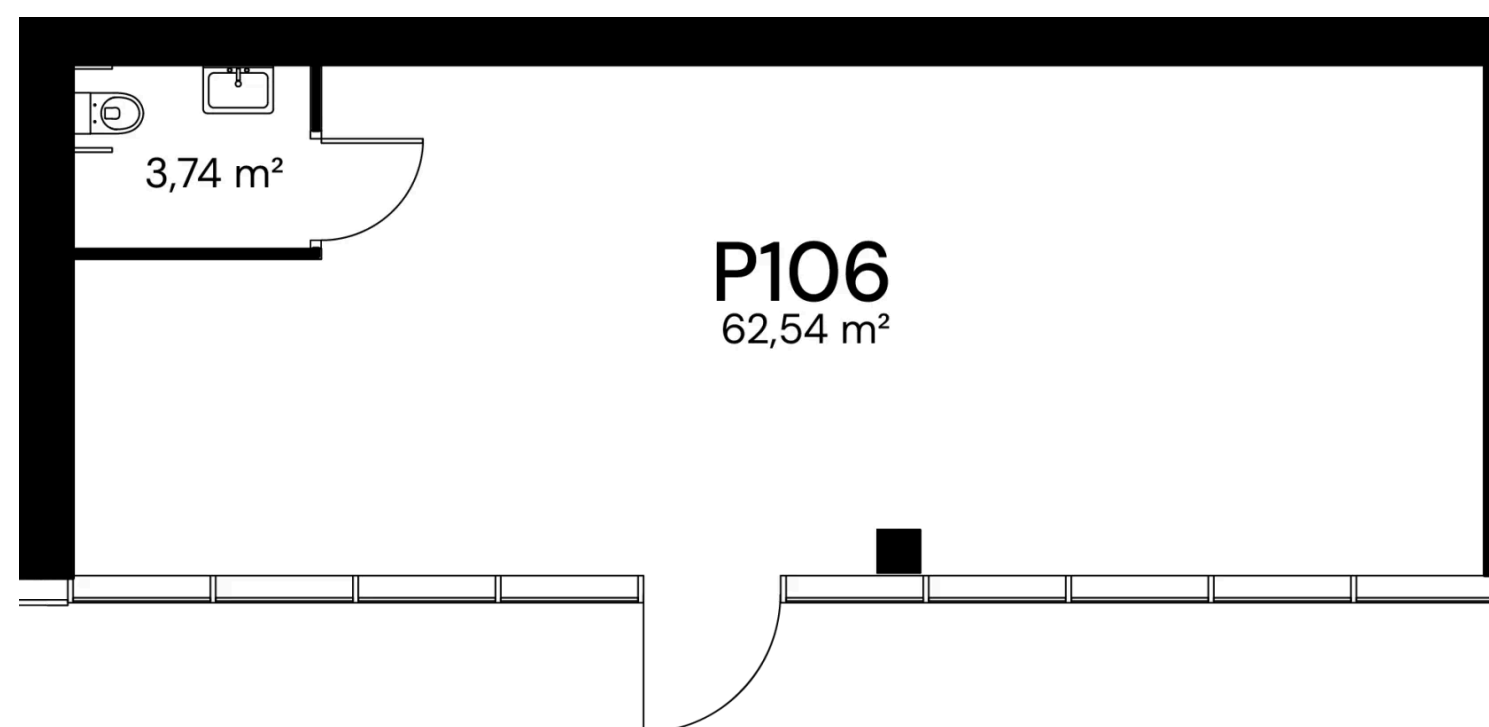

P106

Available commercial premises

Floor 1

Area 62,54 m²

Finishing Partial

compass

Block plan

 H. ir O. Minkovskių g. 41, Kaunas