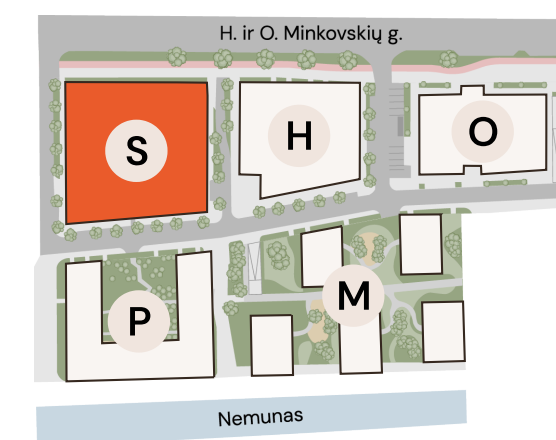

P106

Available commercial premises

Floor 1

Area 62,54 m²

Finishing Partial

compass

Block plan

 H. ir O. Minkovskių g. 41, Kaunas