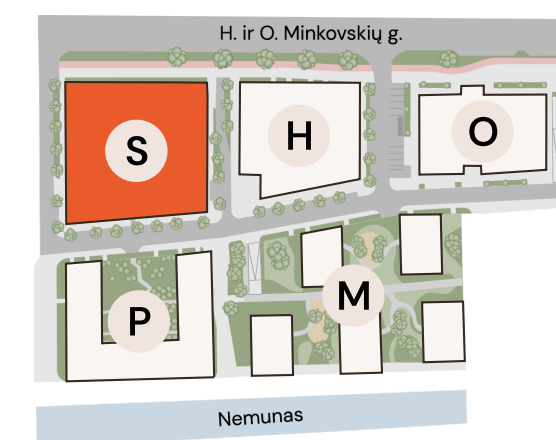

P106

Available commercial premises

Floor 1

Area 62,54 m²

Finishing Partial

compass

Block plan

 H. ir O. Minkovskių g. 41, Kaunas