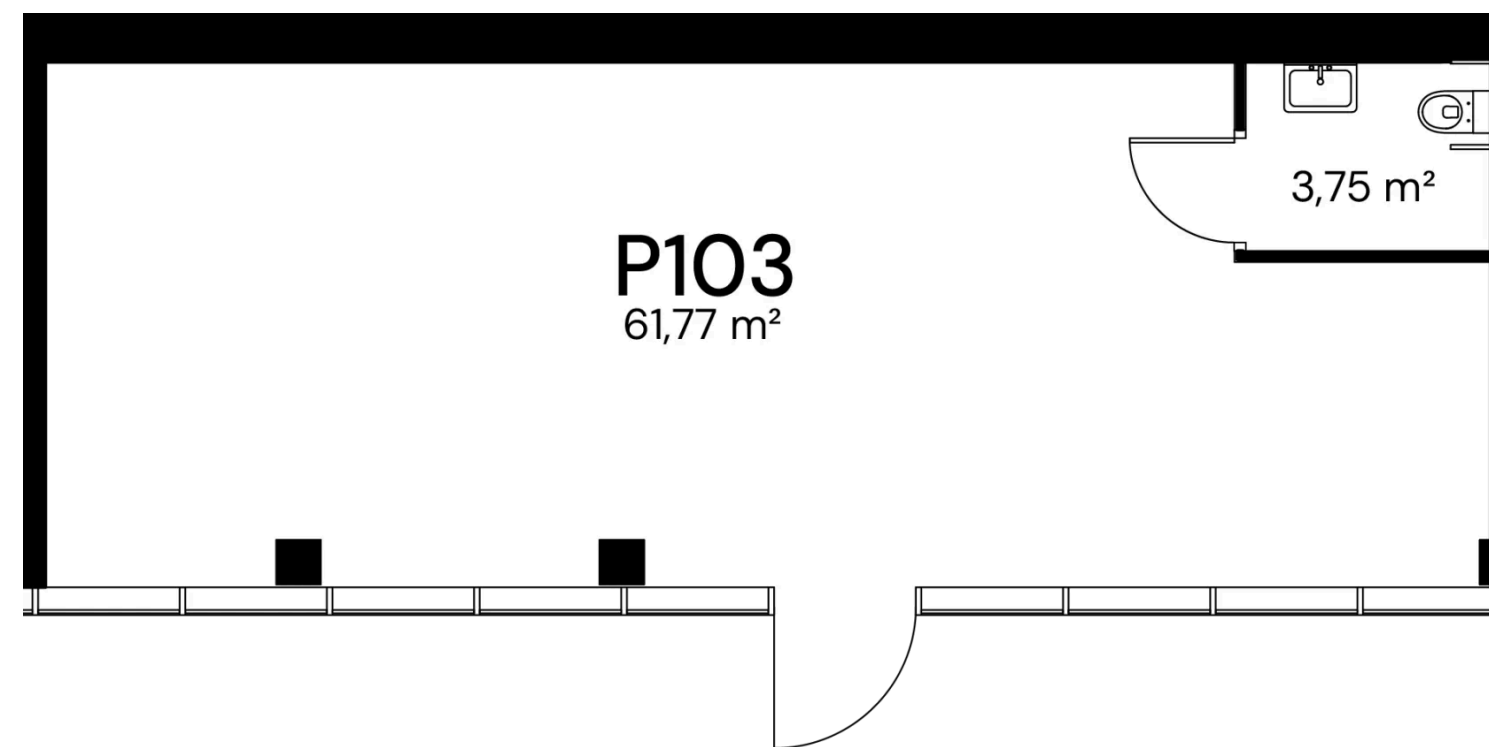

P103

Available commercial premises

Floor	1
Area	61,77 m ²
Finishing	Partial

 compass

Block plan

 H. ir O. Minkovskių g. 41, Kaunas