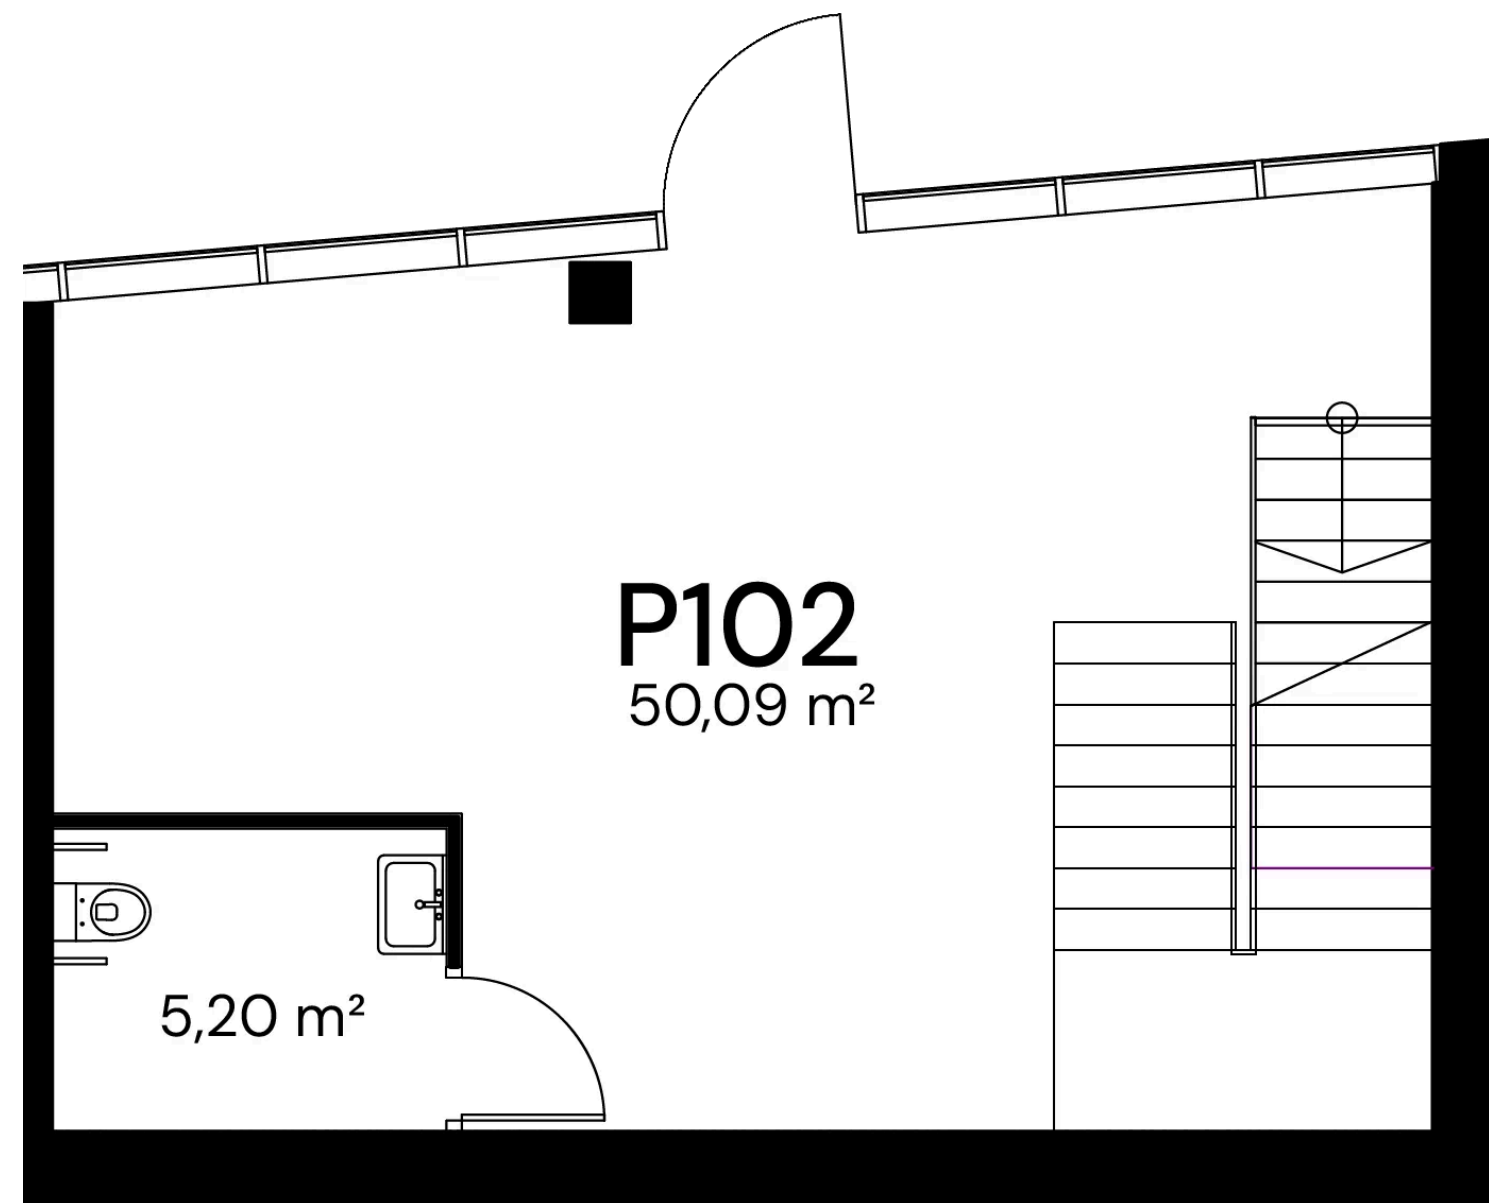

P102

Available commercial premises

Floor 1

Area 104,04 m²

Finishing Partial

 compass

Block plan

 H. ir O. Minkovskių g. 41, Kaunas