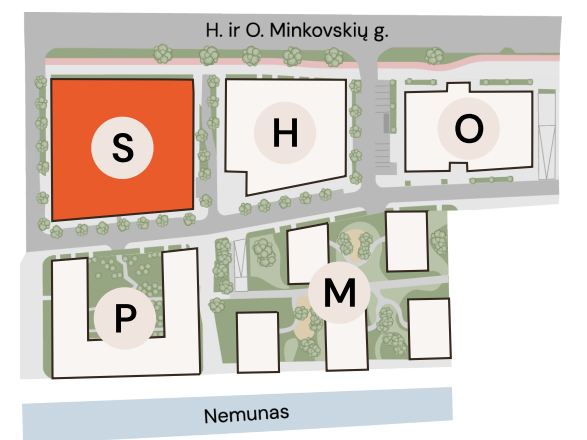

P102

Available commercial premises

Floor 1

Area 104,04 m²

Finishing Partial

 compass

Block plan

 H. ir O. Minkovskių g. 41, Kaunas