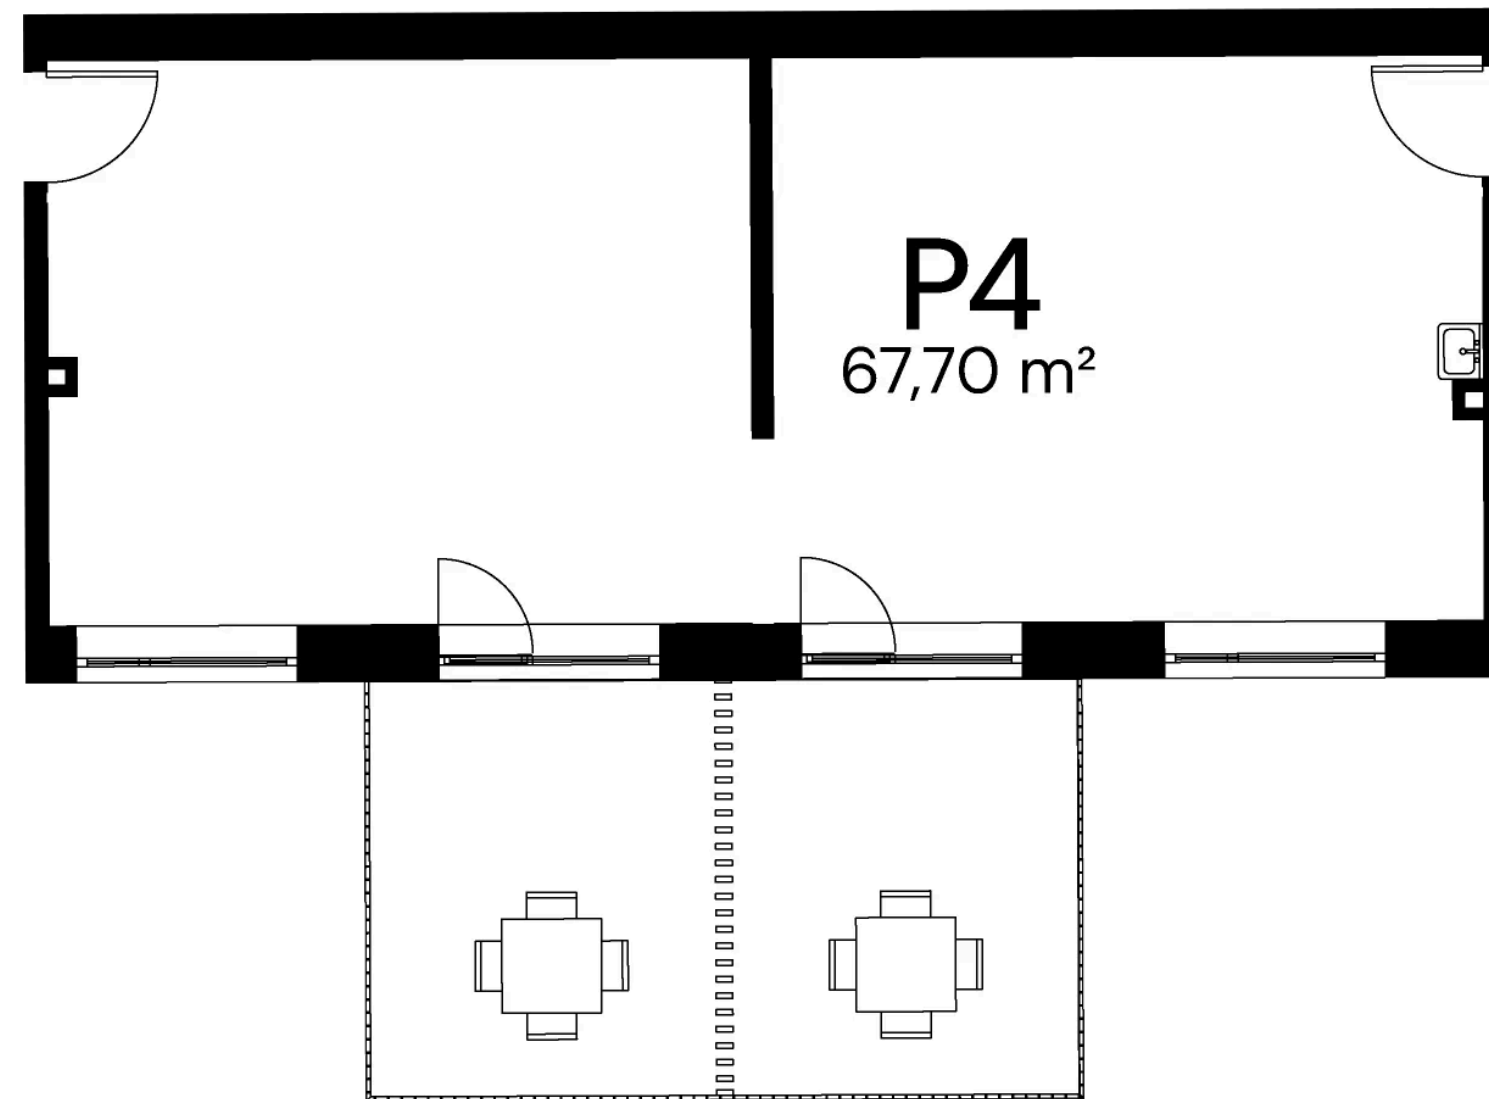

P4

Available commercial premises

Floor	1
Area	67,70 m ²
Finishing	Partial
Price	237 000 €

 compass

Block plan

 H. ir O. Minkovskių g. 41, Kaunas