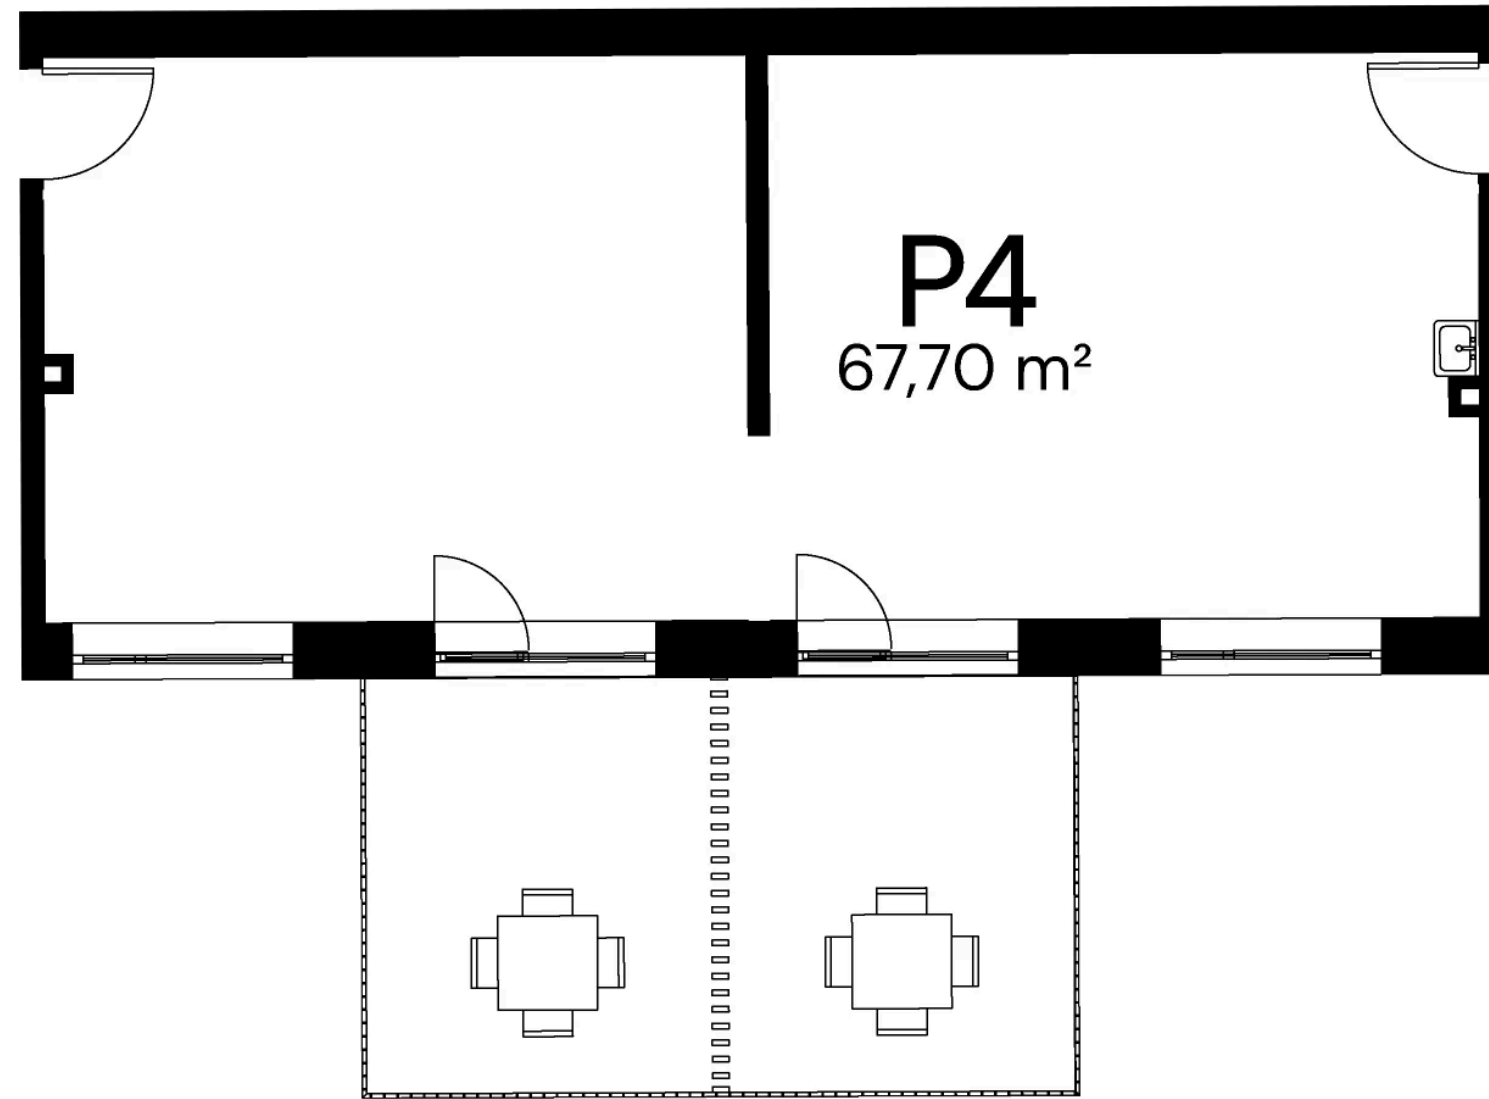

P4

Available commercial premises

Floor	1
Area	67,70 m ²
Finishing	Partial

 compass

Block plan

 H. ir O. Minkovskių g. 41, Kaunas