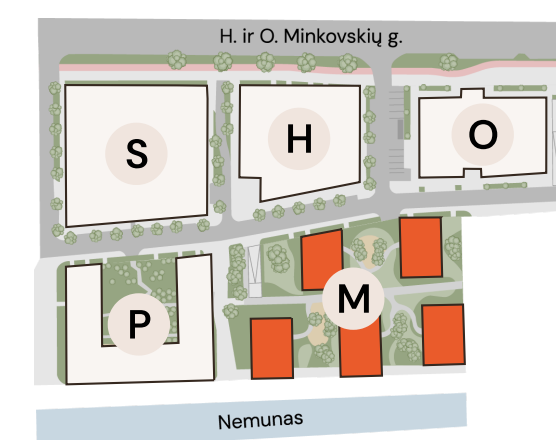

# P3

Available commercial premises

Floor 1

Area 85,74 m<sup>2</sup>

Finishing Partial

 compass

Block plan

 H. ir O. Minkovskių g. 41, Kaunas