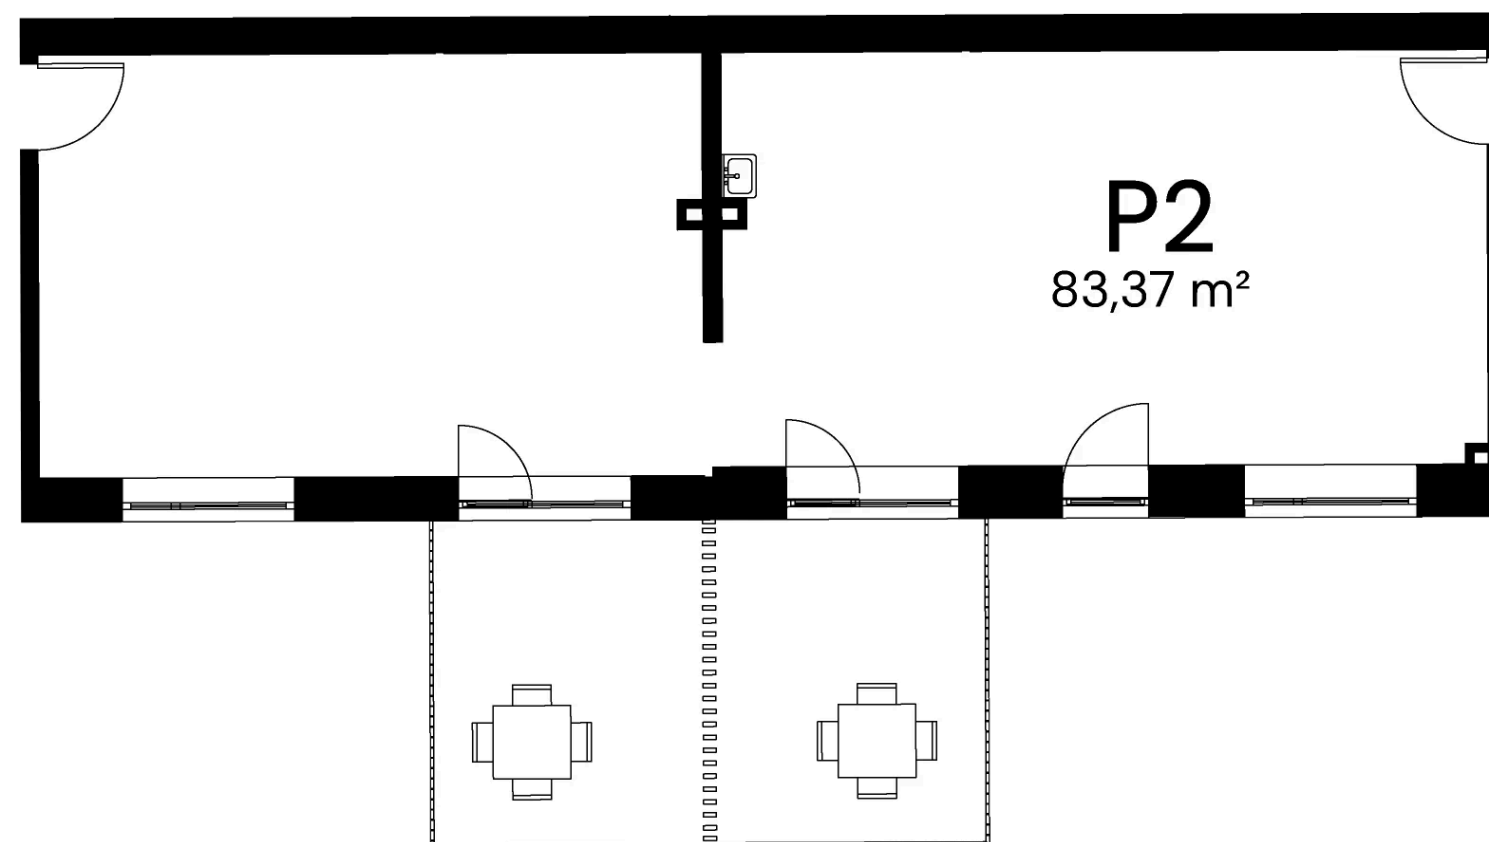

P2

Available commercial premises

Floor	1
Area	83,37 m ²
Finishing	Partial
Price	291 800 €

 compass

Block plan

 H. ir O. Minkovskių g. 41, Kaunas