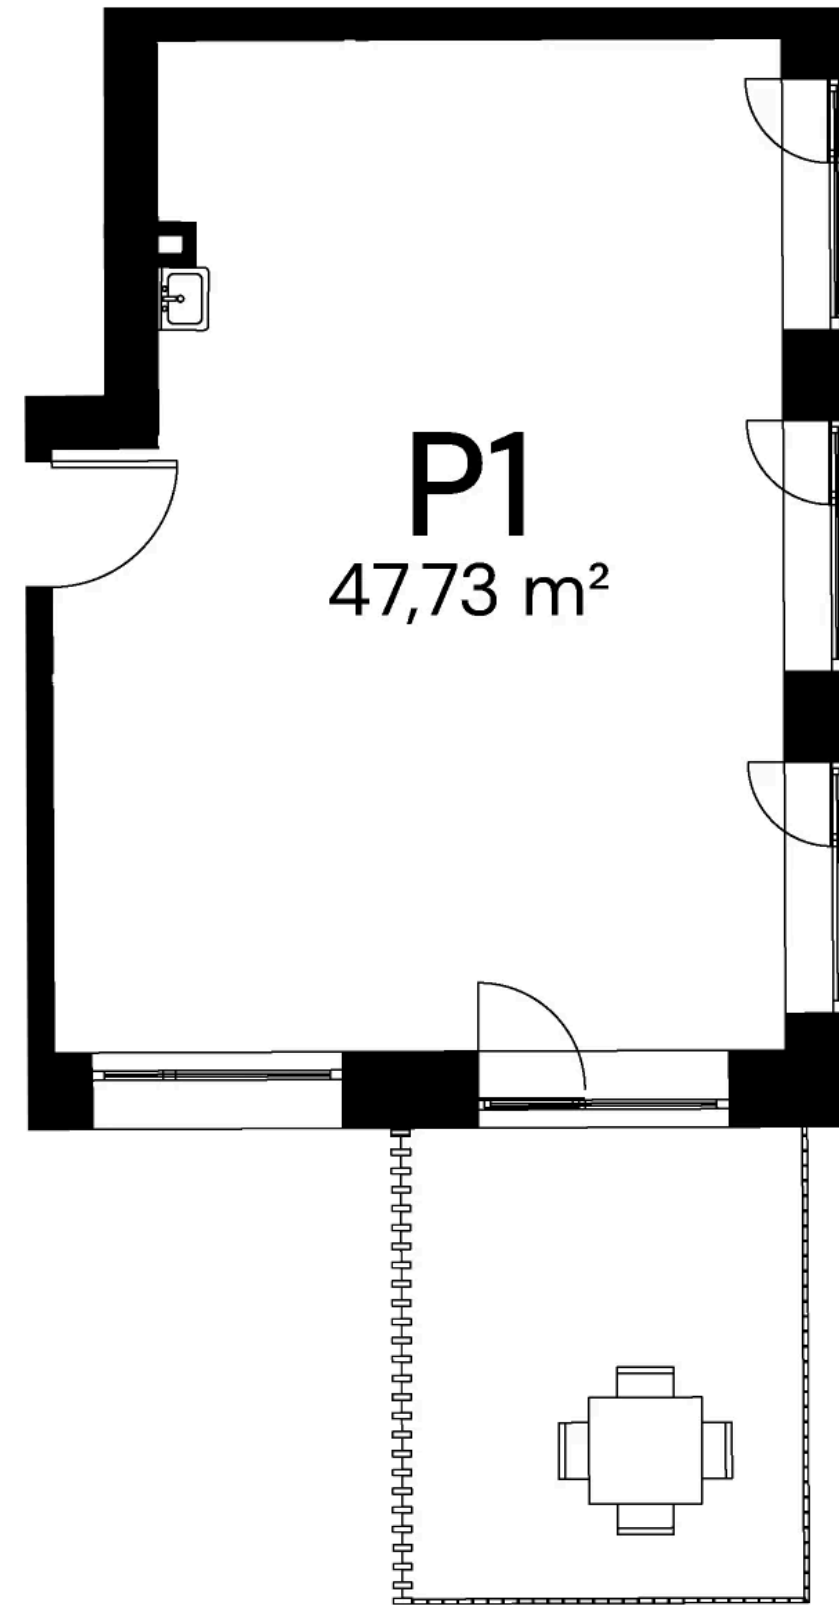

P1

Available commercial premises

Floor	1
Area	47,73 m ²

 compass

Block plan

 H. ir O. Minkovskių g. 41, Kaunas